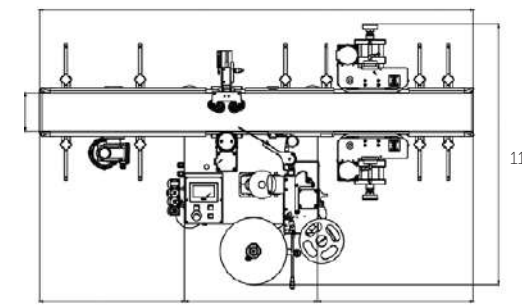

AVVOLGIMENTO COMPLETO O SEMI-COMPLETO

Linea compatta totalmente sincronizzata a 1 testa per etichettatura di prodotti cilindrici (diametro da 30 a 150 mm), con nastro trasportatore a velocità variabile 0-20 m/min e touch screen a colori. Etichette con larghezza compresa tra 10 e 140 mm e lunghezza massima di 300 mm. Può memorizzare fino a 50 ricette.

AVVOLGIMENTO COMPLETO, SEMI-COMPLETO, FRONTE-RETRO O CON LOCALIZZAZIONE DEL PUNTO

Linea compatta totalmente sincronizzata a 1 testa per etichettatura di prodotti cilindrici, con nastro trasportatore a velocità variabile 0-20 m/min, e touch screen a colori. Etichette con larghezza compresa tra 10 e 140 mm e lunghezza massima di 500 mm. Può memorizzare fino a 50 ricette.

DIRECTIONS

full wrap around semi-full wrap around reference point front back

DIMENSIONS

belt height: 900 mm

1083

1956

belt height: 900 mm

DIMENSIONS