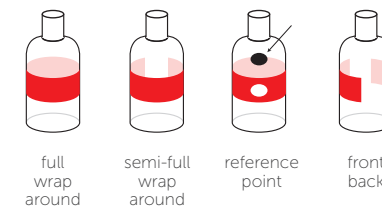

SATURNO 1T COMPACT WRAPPING UNIT

FULL OR SEMI-FULL WRAP AROUND

Totally synchronized compact machine with 1 head for labeling cylindrical products (diameter 30 to 150 mm), with 0-20 m / min variable speed conveyor belt and color touch screen. Labels from 10 to 140 mm width and 300 mm long. Can record till 50 receipts.

AVVOLGIMENTO COMPLETO O SEMI-COMPLETO

Linea compatta totalmente sincronizzata a 1 testa per etichettatura di prodotti cilindrici (diametro da 30 a 150 mm), con nastro trasportatore a velocità variabile 0-20 m/min e touch screen a colori. Etichette con larghezza compresa tra 10 e 140 mm e lunghezza massima di 300 mm. Può memorizzare fino a 50 ricette.

DIRECTIONS

SATURNO 1T COMPACT PHASATOR

FULL, SEMI-FULL WRAP AROUND, FRONT-BACK LABEL OR WITH REFERENCE POINT

Totally synchronized compact machine with 1 head for labeling cylindrical products (diameter 30 to 150 mm), with 0-20 m / min variable speed conveyor belt and color touch screen. Labels from 10 to 140 mm width and 500 mm long. Can record till 50 receipts.

AVVOLGIMENTO COMPLETO, SEMI-COMPLETO, FRONTE-RETRO O CON LOCALIZZAZIONE DEL PUNTO

Linea compatta totalmente sincronizzata a 1 testa per etichettatura di prodotti cilindrici, con nastro trasportatore a velocità variabile 0-20 m/min, e touch screen a colori. Etichette con larghezza compresa tra 10 e 140 mm e lunghezza massima di 500 mm. Può memorizzare fino a 50 ricette.

DIRECTIONS

DIMENSIONS

belt height: 900 mm

1083

1956

belt height: 900 mm

DIMENSIONS

1170

1956