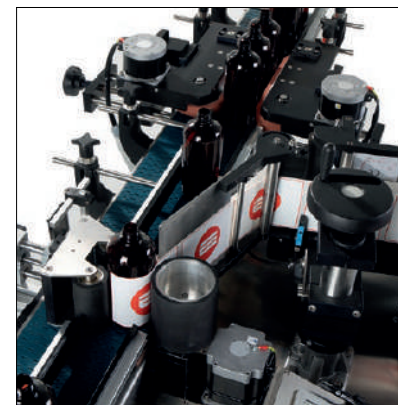

full wrap around semi-full wrap around reference point front back