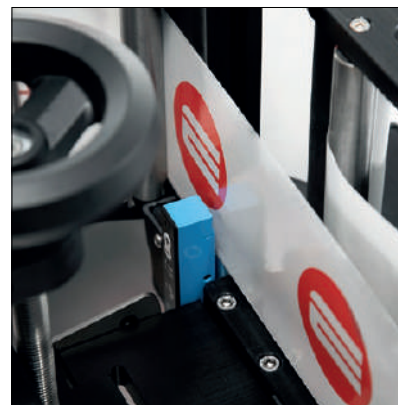

FULL OR SEMI-FULL WRAP AROUND

Totally synchronized compact machine with 1 head for labeling cylindrical products (diameter 30 to 150 mm), with 0-20 m / min variable speed conveyor belt and color touch screen. Labels from 10 to 140 mm width and 300 mm long. Can record till 50 receipts.

AVVOLGIMENTO COMPLETO O SEMI-COMPLETO

Linea compatta totalmente sincronizzata a 1 testa per etichettatura di prodotti cilindrici (diametro da 30 a 150 mm), con nastro trasportatore a velocità variabile 0-20 m/min e touch screen a colori. Etichette con larghezza compresa tra 10 e 140 mm e lunghezza massima di 300 mm. Può memorizzare fino a 50 ricette.

AVVOLGIMENTO COMPLETO, SEMI-COMPLETO, FRONTE-RETRO O CON LOCALIZZAZIONE DEL PUNTO

Linea compatta totalmente sincronizzata a 1 testa per etichettatura di prodotti cilindrici, con nastro trasportatore a velocità variabile 0-20 m/min, e touch screen a colori. Etichette con larghezza compresa tra 10 e 140 mm e lunghezza massima di 500 mm. Può memorizzare fino a 50 ricette.

DIRECTIONS

full wrap around semi-full wrap around reference point front back

DIMENSIONS

belt height: 900 mm

1083

1956

belt height: 900 mm

DIMENSIONS