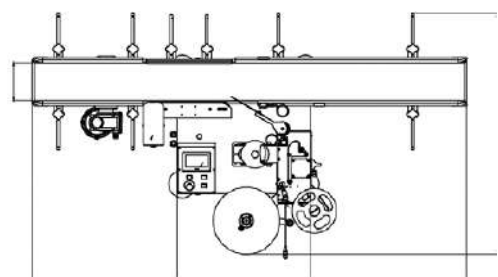

AVVOLGIMENTO COMPLETO O SEMI-COMPLETO

Linea compatta totalmente sincronizzata a 1 testa per etichettatura di prodotti cilindrici (diametro da 30 a 150 mm), con nastro trasportatore a velocità variabile 0-20 m/min e touch screen a colori. Etichette con larghezza compresa tra 10 e 140 mm e lunghezza massima di 300 mm. Può memorizzare fino a 50 ricette.

AVVOLGIMENTO COMPLETO, SEMI-COMPLETO, FRONTE-RETRO O CON LOCALIZZAZIONE DEL PUNTO

Linea compatta totalmente sincronizzata a 1 testa per etichettatura di prodotti cilindrici, con nastro trasportatore a velocità variabile 0-20 m/min, e touch screen a colori. Etichette con larghezza compresa tra 10 e 140 mm e lunghezza massima di 500 mm. Può memorizzare fino a 50 ricette.

DIRECTIONS

full wrap around semi-full wrap around reference point front back

DIMENSIONS

belt height: 900 mm

1083

1956

belt height: 900 mm

DIMENSIONS